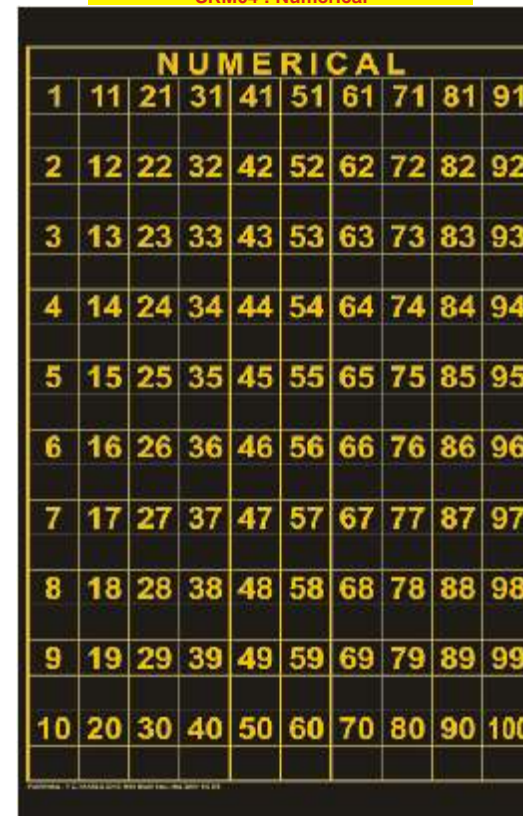

RBGL2 : Graph 2 cm

RBLM4 : Four Lines

RBLM2 : Two Lines

OMM11 : Africa

SRM01 : English Alphabet

SRM03 : Hindi Varnamala

SRM04 : Numerical

SRM05 : Multiplication Table